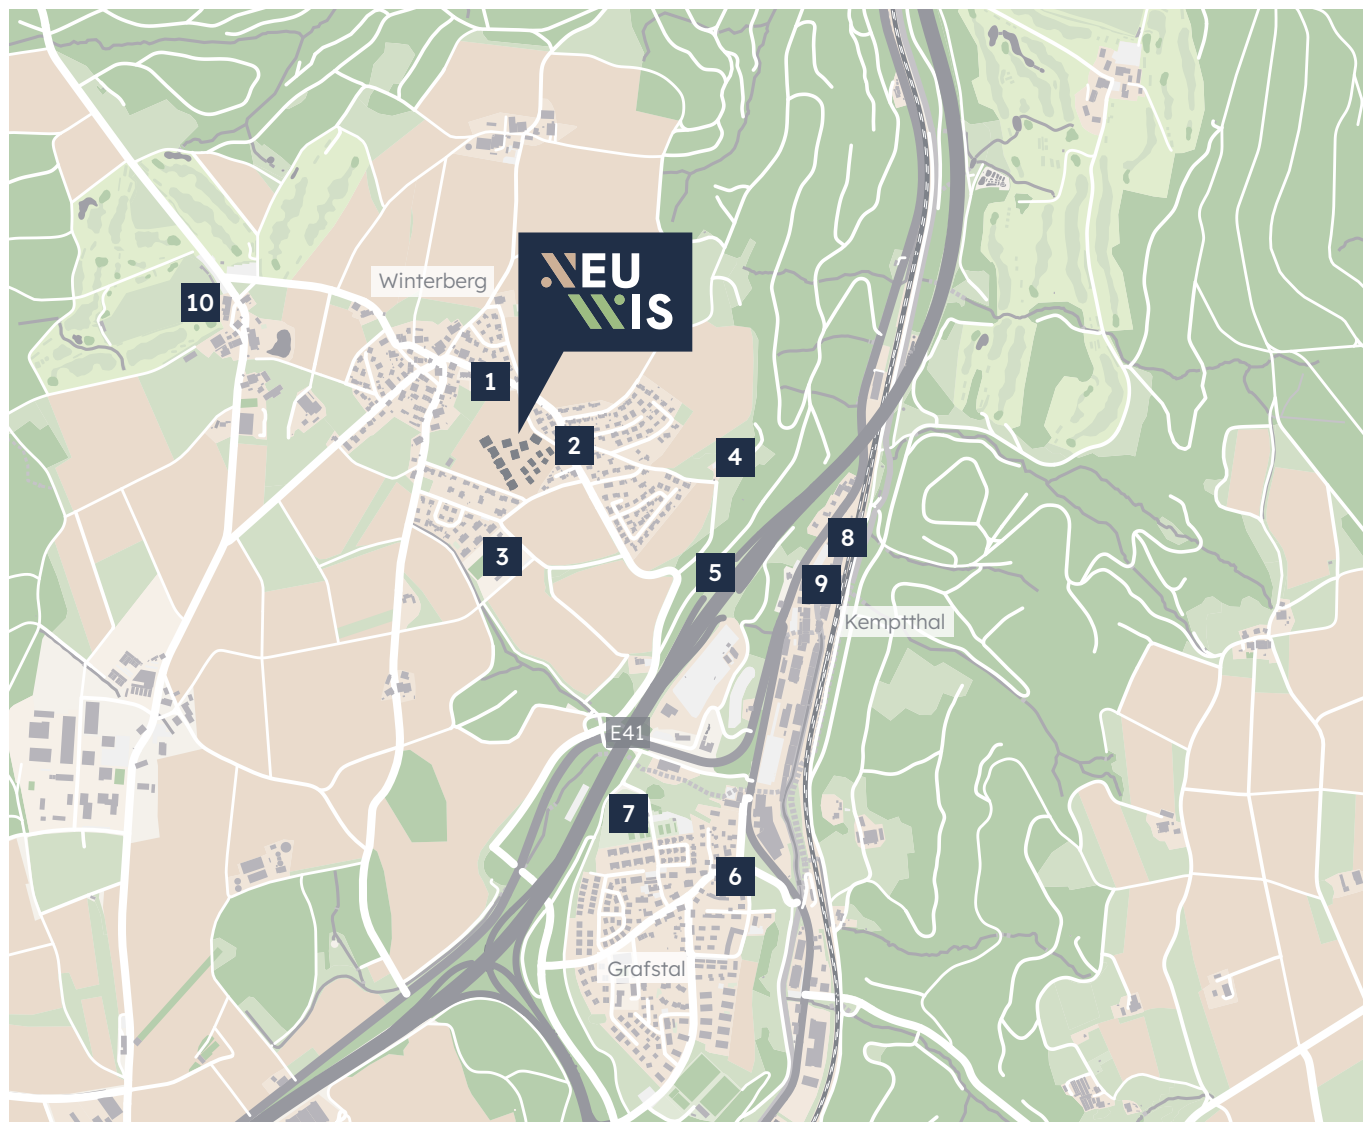

LAGEPLAN WINTERBERG

SÜD | MITTE | ALLEE

Details zu Winterberg

- | | |
|--|---------------------------------|
| 1 Restaurant Café Raindli | 7 Schwimmbad Grafstal |
| 2 Bushaltestelle Wältiwis | 8 Bahnhof Kempptthal |
| 3 Kindergarten und Primarschule Bachwis | 9 The Valley - Kemptpark |
| 4 Gemeindewerke | 10 Golfplatz Winterberg |
| 5 BP Tankstelle/Shop | |
| 6 Volg | |